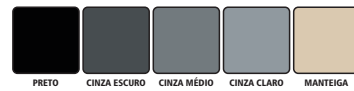

SOFTCOURO - REF. 255

Importante: Aplicar sem excessos. Não é necessário lustrar.

Hidrata e amacia artigos em couro liso tal como calçados, bolsas, jaquetas, estofamentos, vestuários, entre outros. Não é necessário lustrar.

CORES

Incolor.

Couro Liso

Base água

Espunja

Pano / Flanela

RESTAURACOURO - REF. 257

Importante: Aplicar sem excessos. Não é necessário lustrar.

É indicado para conservar, hidratar e tonificar artigos em couro liso. Pode ser aplicado em sintéticos. Ideal para estofamentos automotivos, vestuários, bolsas, cintos, entre outros.

CORES

Couro Liso

Base água

Espunja

Pano / Flanela

CONSERVAÇÃO E LIMPEZA

*faça um teste prévio em uma pequena área antes de aplicar em todo o artigo.

PROTETOR IMPERMEABILIZANTE - REF. 190 (AEROSOL)

Incolor.

Protege o artigo contra a absorção de líquidos e sujeira.

Protetor Impermeabilizante para artigos de Couro Liso, Tecidos, Nobuck e Camurça.

PROTETOR IMPERMEABILIZANTE - REF. 191

Protetor Impermeabilizante para artigos Nobuck, Camurça e Tecido com fibra natural.