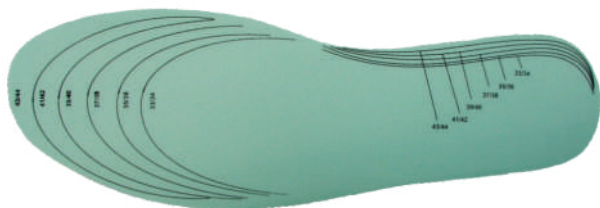

TAMANHO

23 x 15 cm

PALMILHA CONFORTO

Com formato anatômico, reduz o impacto proporcionando conforto aos pés e um caminhar mais suave.

TAMANHO

33 ao 44

PALMILHA ANTI-ODOR - RECORTÁVEL

Absorve a umidade produzida pela transpiração mantendo os pés secos evitando a proliferação de fungos e bactérias.