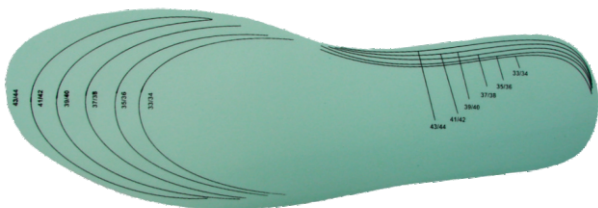

TAMANHO

23 x 15 cm

PALMILHA CONFORTO

Com formato anatômico, reduz o impacto proporcionando conforto aos pés e um caminhar mais suave.

TAMANHO

33 ao 44

PALMILHA ANTI-ODOR - RECORTÁVEL

Absorve a umidade produzida pela transpiração mantendo os pés secos evitando a proliferação de fungos e bactérias.